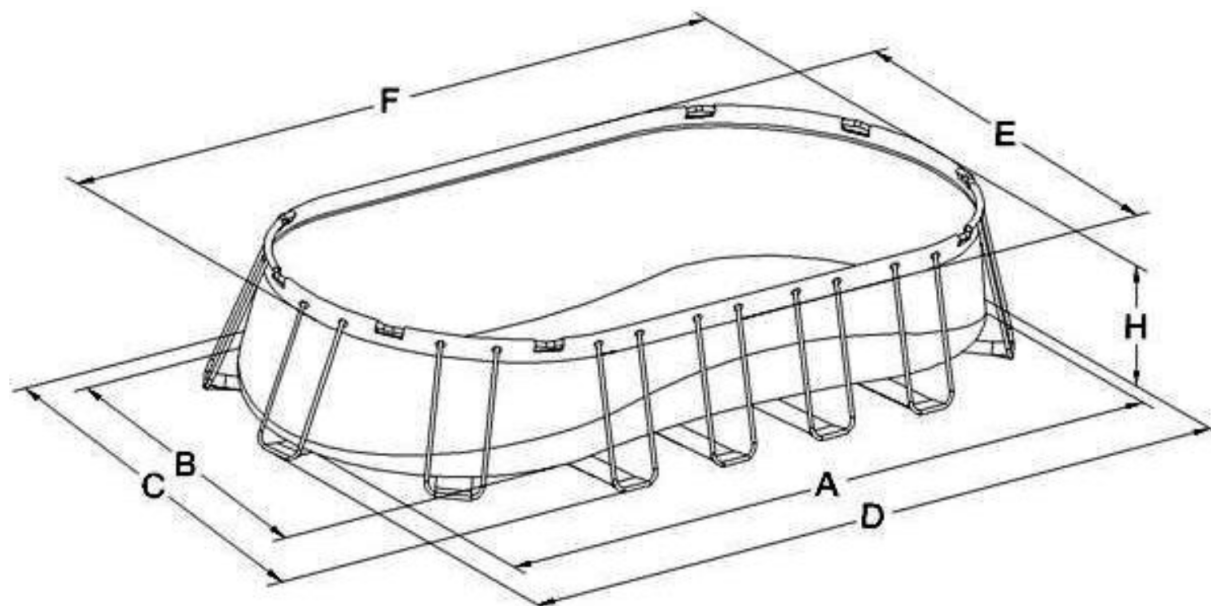

# Frame Pool Set Prism Oval

Poolgröße (in cm) Pool size (in in.)	A	B	H	C	D	E	F	W
	Bodenlänge / Bottom Length	Bodenbreite / Bottom Width	Gesamthöhe / Overall Height	Außenbreite / Out Width	Innenbreite / Inner Width	Außenlänge / Out Length	Innenlänge / Inner Length	Empfohlene Wassertiefe / Recommended Water Depth
13-1/8'X6-1/2'X39-3/8" ( 400 x 200 x 100 cm)	13-1/8' ( 400 cm)	6-1/2' ( 200 cm)	39-3/8" ( 100 cm)	8' ( 245 cm)	14'8" ( 448 cm)	6'2" ( 188 cm)	12'9" ( 389 cm)	33" ( 83 cm)
16.6'X9'X48" ( 503 x 274 x 122 cm)	16.8' ( 503 cm)	9' ( 274 cm)	48" ( 122 cm)	10' 10" ( 330 cm)	18'3" ( 556 cm)	8'5" ( 257 cm)	15' ( 488 cm)	41" ( 104 cm)
20'X10'X48" ( 610 x 305 x 122 cm)	20' ( 610 cm)	10' ( 305 cm)	48" ( 122 cm)	11'10" ( 361 cm)	21'10" ( 665 cm)	9'4" ( 284 cm)	19'7" ( 597 cm)	41" ( 104 cm)