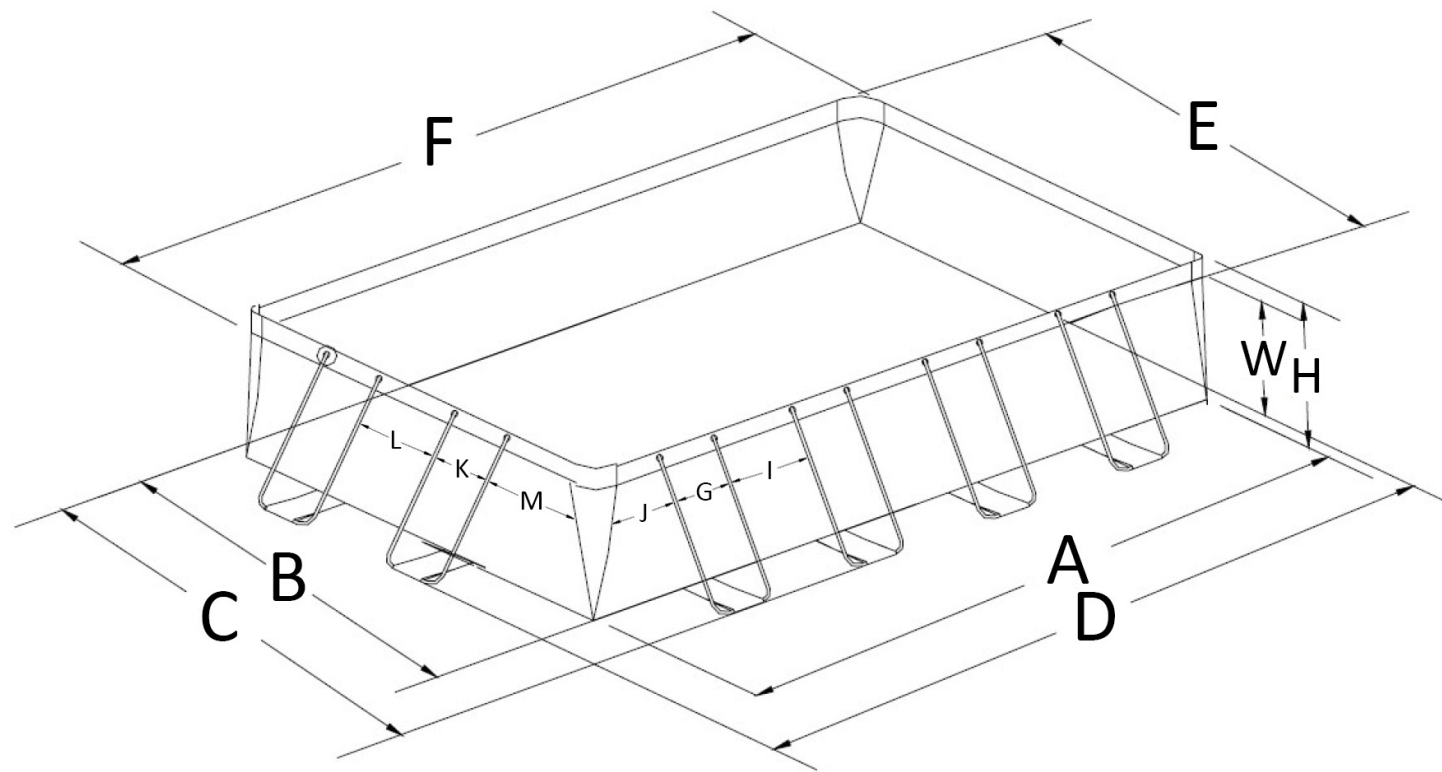

Frame Pool Set Ultra Quadra XTR

Artikelnummer Item number	Poolgröße (in cm) Pool size (in in.)	A	B	H	C	D	E	F	Empfohlene Wassertiefe Recommended Water Depth	W	Längsseite / Length Side			Breitseite / Width Side		
		Bodenlänge Bottom Length	Bodenbreite Bottom Width	Gesamthöhe Overall Height	Außenbreite Out Width	Außenlänge Out Length	Obere Innenbreite Top Inner Width	Obere Innenlänge Top Inner Length			Innenbreite Stützen Inner Width Support Spacing	Abstand zwischen Stützen Distance between Support Spacing	Abstand zur ersten Stütze Distance to the first Support Spacing	Innenbreite Stützen Inner Width Support Spacing	Abstand zwischen Stützen Distance between Support Spacing	Abstand zur ersten Stütze Distance to the first Support Spacing
126356	549 x 274 x 132 cm 9' x 18' x 52"	549 cm 18'	274 cm 9'	132 cm 52"	330 cm 10'10"	605 cm 19'10"	246 cm 8'1"	528 cm 17'4"	114 cm 45"	40,1 cm	67,2 cm	52,1 cm	40,1 cm	52,2 cm	45,6 cm	
126364	732 x 366 x 132 cm 12' x 24' x 52"	732 cm 24'	366 cm 12'	132 cm 52"	422 cm 13'10"	787 cm 25'10"	330 cm 10'10"	703 cm 23'1"	114 cm 45"	40,1 cm	69,6 cm	54,5 cm	40,1 cm	47,4 cm	43,2 cm	
126374	975 x 488 x 132 cm 16' x 32' x 52"	975 cm 32'	488 cm 16'	132 cm 52"	544 cm 17'10"	1036 cm 34'	457 cm 15"	947 cm 31'1"	114 cm 45"	40,1 cm	72,1 cm	57 cm	40,1 cm	52,2 cm	45,6 cm	